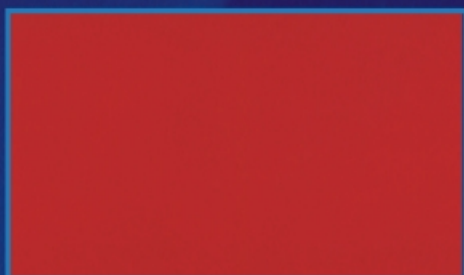

# ZERO Markierungsfarbe

orientační vzorník

Vzhledem k odlišným výstupům zobrazení, slouží tento vzorník pouze pro orientaci a uvedené odstíny nejsou žádným způsobem závazné! V případě zájmu si vyžádejte originální vzorník, či vzorky ve vybraném materiálu. Pro bližší informace volejte poradenskou ZEROlinku +420 602 285 524

## Hotové standardní tovární odstíny

Weiss

Schwarz

Gelb

Rot

Blau